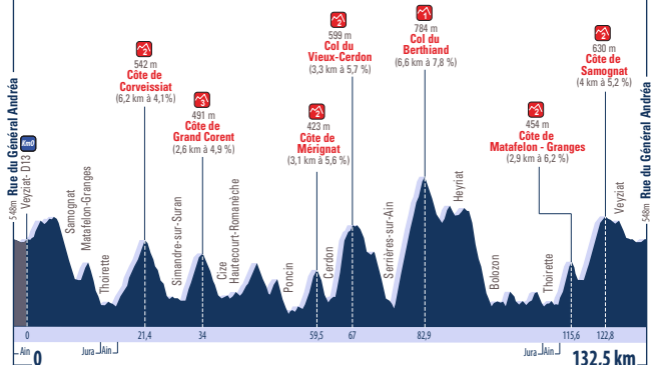

ARBENT

Haut-Bugey Agglomération

ARBENT

Haut-Bugey Agglomération

Rue du Général Andréa

Rue du Général Andréa

Km0

0 21,4 34 59,5 67 82,9 115,6 122,8

Ain Jura Ain Jura Ain

132,5 km