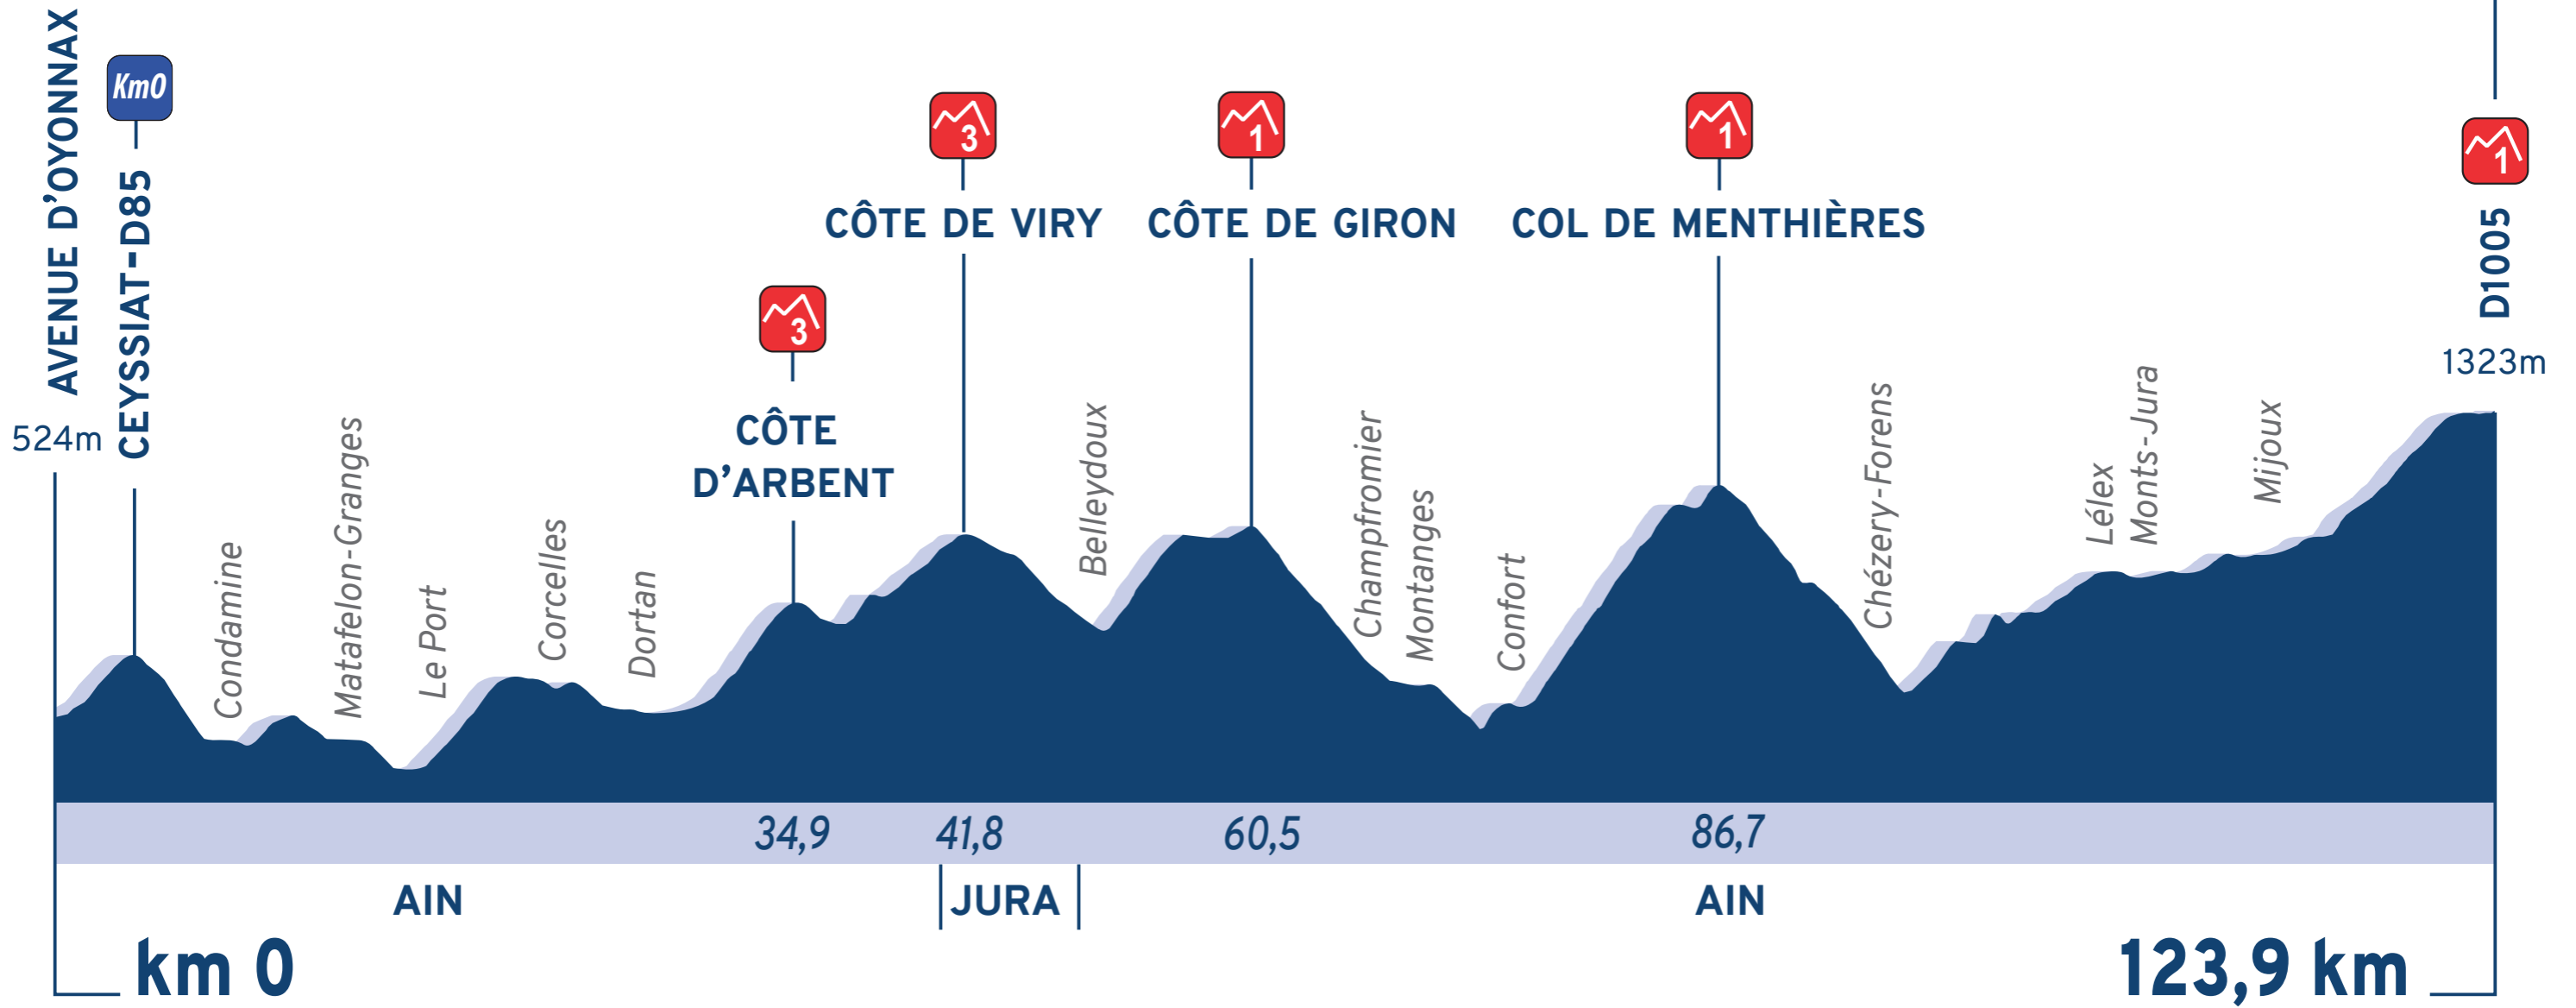

BELLIGNAT

Haut-Bugey Agglomération

COL DE LA FAUCILLE

Pays de Gex Agglo

AVENUE D'OYONNAX

Km 0

CEYSSAT-D85

524m

Condamine

Matafelon-Granges

Le Port

Corcelles

Dortan

CÔTE D'ARBENT

34,9

41,8

Belleydoux

60,5

Champfromier
Montanges

Confort

86,7

Chézery-Forens

Lélex
Monts-Jura

Mijoux

AIN

JURA

AIN

km 0

123,9 km

D1005

1323m